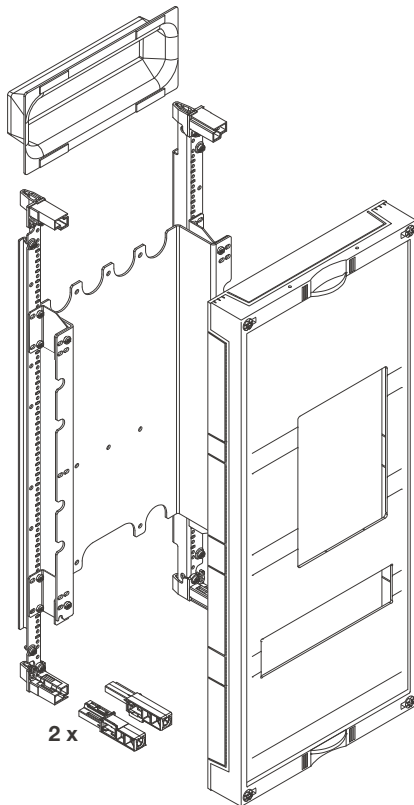

6LE004075A

univers N

- | | | | |
|------|--------------------------|------|-----------------------|
| Ⓧ DE | Montageanleitung | Ⓧ HR | Upute za montažu |
| Ⓧ FR | Notice d'instructions | Ⓧ HU | Szerelési útmutató |
| Ⓧ GB | Mounting instructions | Ⓧ LT | Montavimo instrukcija |
| Ⓧ NL | Montage instructie | Ⓧ LV | Montāžas instrukcija |
| Ⓧ DK | Monteringsvejledning | Ⓧ PL | Instrukcja montażowa |
| Ⓧ FI | Asennusohje | Ⓧ RO | Intruțiuni de montare |
| Ⓧ NO | Montasjeanvisning | Ⓧ SK | Návod na montáž |
| Ⓧ SE | Monteringsinstruktioner | Ⓧ RU | Указания по установке |
| Ⓧ IT | Istruzioni di montaggio | Ⓧ BG | Инструкции за монтаж |
| Ⓧ ES | Instrucciones de montaje | Ⓧ GR | Οδηγίες χώνευσης |
| Ⓧ PT | Instruções de montagem | Ⓧ SI | Navodilo za montažo |
| Ⓧ CZ | Montážní návod | Ⓧ EE | Paigaldusjuhised |
| Ⓧ BA | Uputstvo za montažu | Ⓧ IS | Leiðbeiningar |
| Ⓧ UK | Інструкції з установки | Ⓧ AR | دليل التركيب |

UK41LH34F

UK42LH34F

1

2

3

4

1

2