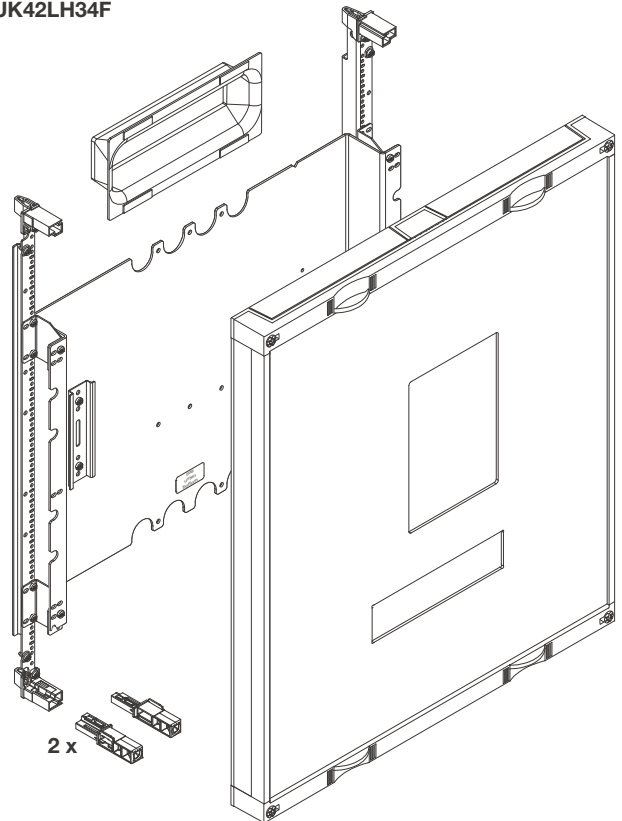

6LE004075A

univers N

- | | | | |
|------|--------------------------|------|-----------------------|
| Ⓧ DE | Montageanleitung | Ⓧ HR | Upute za montažu |
| Ⓧ FR | Notice d'instructions | Ⓧ HU | Szerelési útmutató |
| Ⓧ GB | Mounting instructions | Ⓧ LT | Montavimo instrukcija |
| Ⓧ NL | Montage instructie | Ⓧ LV | Montāžas instrukcija |
| Ⓧ DK | Monteringsvejledning | Ⓧ PL | Instrukcja montażowa |
| Ⓧ FI | Asennusohje | Ⓧ RO | Intruțiuni de montare |
| Ⓧ NO | Montasjeanvisning | Ⓧ SK | Návod na montáž |
| Ⓧ SE | Monteringsinstruktioner | Ⓧ RU | Указания по установке |
| Ⓧ IT | Istruzioni di montaggio | Ⓧ BG | Инструкции за монтаж |
| Ⓧ ES | Instrucciones de montaje | Ⓧ GR | Οδηγίες χώνευσης |
| Ⓧ PT | Instruções de montagem | Ⓧ SI | Navodilo za montažo |
| Ⓧ CZ | Montážní návod | Ⓧ EE | Paigaldusjuhised |
| Ⓧ BA | Uputstvo za montažu | Ⓧ IS | Leiðbeiningar |
| Ⓧ UK | Інструкції з установки | Ⓧ AR | دليل التركيب |

UK41LH34F

UK42LH34F

1

2

3

4

1

2