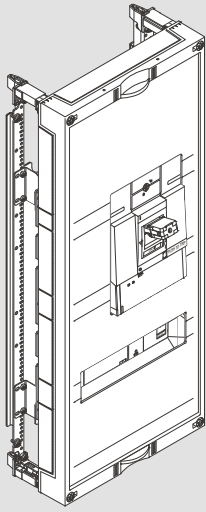

6LE004075A

univers N

- | | | | |
|------|--------------------------|------|-----------------------|
| Ⓧ DE | Montageanleitung | Ⓧ HR | Upute za montažu |
| Ⓧ FR | Notice d'instructions | Ⓧ HU | Szerelési útmutató |
| Ⓧ GB | Mounting instructions | Ⓧ LT | Montavimo instrukcija |
| Ⓧ NL | Montage instructie | Ⓧ LV | Montāžas instrukcija |
| Ⓧ DK | Monteringsvejledning | Ⓧ PL | Instrukcja montażowa |
| Ⓧ FI | Asennusohje | Ⓧ RO | Intruțiuni de montare |
| Ⓧ NO | Montasjeanvisning | Ⓧ SK | Návod na montáž |
| Ⓧ SE | Monteringsinstruktioner | Ⓧ RU | Указания по установке |
| Ⓧ IT | Istruzioni di montaggio | Ⓧ BG | Инструкции за монтаж |
| Ⓧ ES | Instrucciones de montaje | Ⓧ GR | Οδηγίες χώνευσης |
| Ⓧ PT | Instruções de montagem | Ⓧ SI | Navodilo za montažo |
| Ⓧ CZ | Montážní návod | Ⓧ EE | Paigaldusjuhised |
| Ⓧ BA | Uputstvo za montažu | Ⓧ IS | Leiðbeiningar |
| Ⓧ UK | Інструкції з установки | Ⓧ AR | دليل التركيب |

UK41LH34F

UK42LH34F

1

2

3

4

1

2