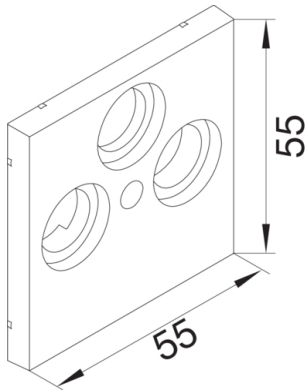

GZSAT3A7035

**Zentralscheibe TV/SAT 3-fach, für Rahmenblende 55, hfr, lichtgrau**

Zentralscheibe 3-Loch für CATV/SAT und CATV/DATA Antennenanschlussdosen. Ohne Beschriftungsfeld. Zur Verwendung mit Rahmenblenden für Brüstungskanäle mit Zentralscheibenmaß 55 x 55 mm und optional integriertem Beschriftungsfeld.

Technische Merkmale

**Architektur**

Typ	TV+FM+SAT
Montageart	Gerastet und Schraubbar

**Ausführung**

Ausführung	3 fach
------------	--------

**Kompatibilität**

Produktkompatibilität	GMSSD5xx, GMBSD963xx
-----------------------	----------------------

**Werkstoff**

Farbe	lichtgrau
Farbe	lichtgrau
RAL Farbe	RAL 7035 - Lichtgrau
Werkstoff	ABS
Werkstoffgruppe	Kunststoff
Oberfläche	matt
Oberfläche	unbehandelt
Transparent	nein

**Abmessungen**

Tiefe installiertes Produkt	13 mm
Höhe installiertes Produkt	55 mm
Breite installiertes Produkt	55 mm