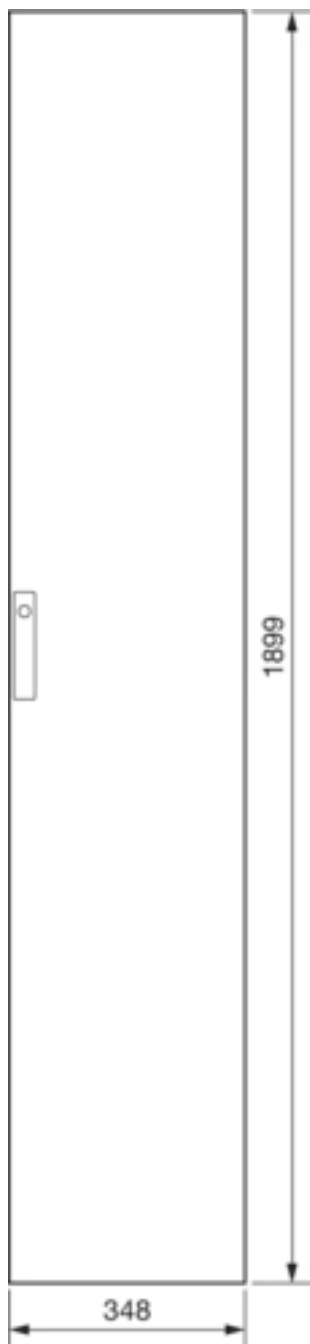

FZ207D

**Tür, univers, rechts, für IP 54, Schutzklasse I, 1900x350 mm**

Technische Merkmale

**Architektur**

Vorgesehene Türposition	Rechts
Montageart	QuickSet

**Ausführung**

Ausführung als Tür für Trennschalterverriegelung	nein
--	------

**Deckel, Tür**

Türschliessungstyp	7 mm Dreikant
Anzahl der Schlösser	1
Türtyp für Schaltschrank	Anschlagtür
Türflügel	Einzeltür
Anzahl der Türen	1
Transparenter Deckel/Tür	nein

**Werkstoff**

Farbe	lichtgrau RAL 7035
Farbe	lichtgrau
RAL Farbe	RAL 7035 - Lichtgrau
Werkstoff	Stahl
Oberfläche	pulverbeschichtet

**Abmessungen**

Tiefe installiertes Produkt	20 mm
Innentiefe	20 mm
Höhe installiertes Produkt	1900 mm
Breite installiertes Produkt	350 mm

**Ausstattung**

Anzahl Schlüssel	1
------------------	---

**Normen**